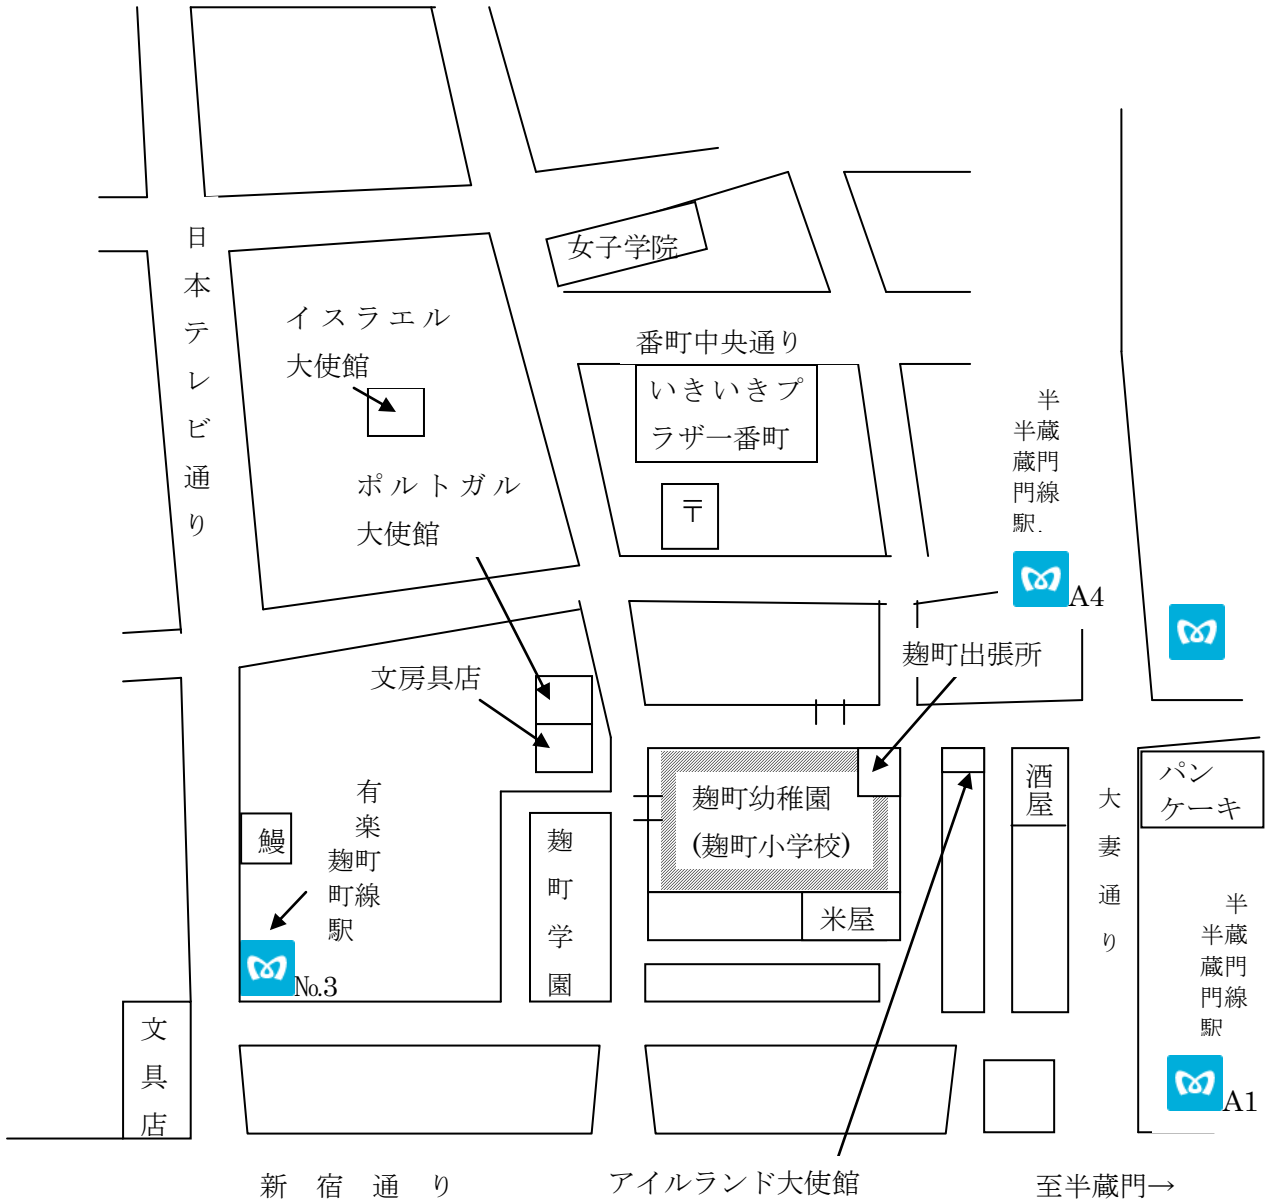

IV 所在地

有楽町線  
麹町駅

東京メトロ有楽町線麹町駅 No.3 出口より徒歩 3分  
 東京メトロ半蔵門線半蔵門駅 A4 出口より徒歩 3分  
 都営新宿線市ヶ谷駅より 徒歩 10分  
**JR** 市ヶ谷駅より 徒歩 10分  
**JR** 四ッ谷駅より バス 晴海埠頭行  
 四ッ谷駅前～麹町2丁目 3分  
 麹町2丁目～本園 徒歩 2分

千代田区立麹町幼稚園

千代田区麹町2-8 (3263-7330)