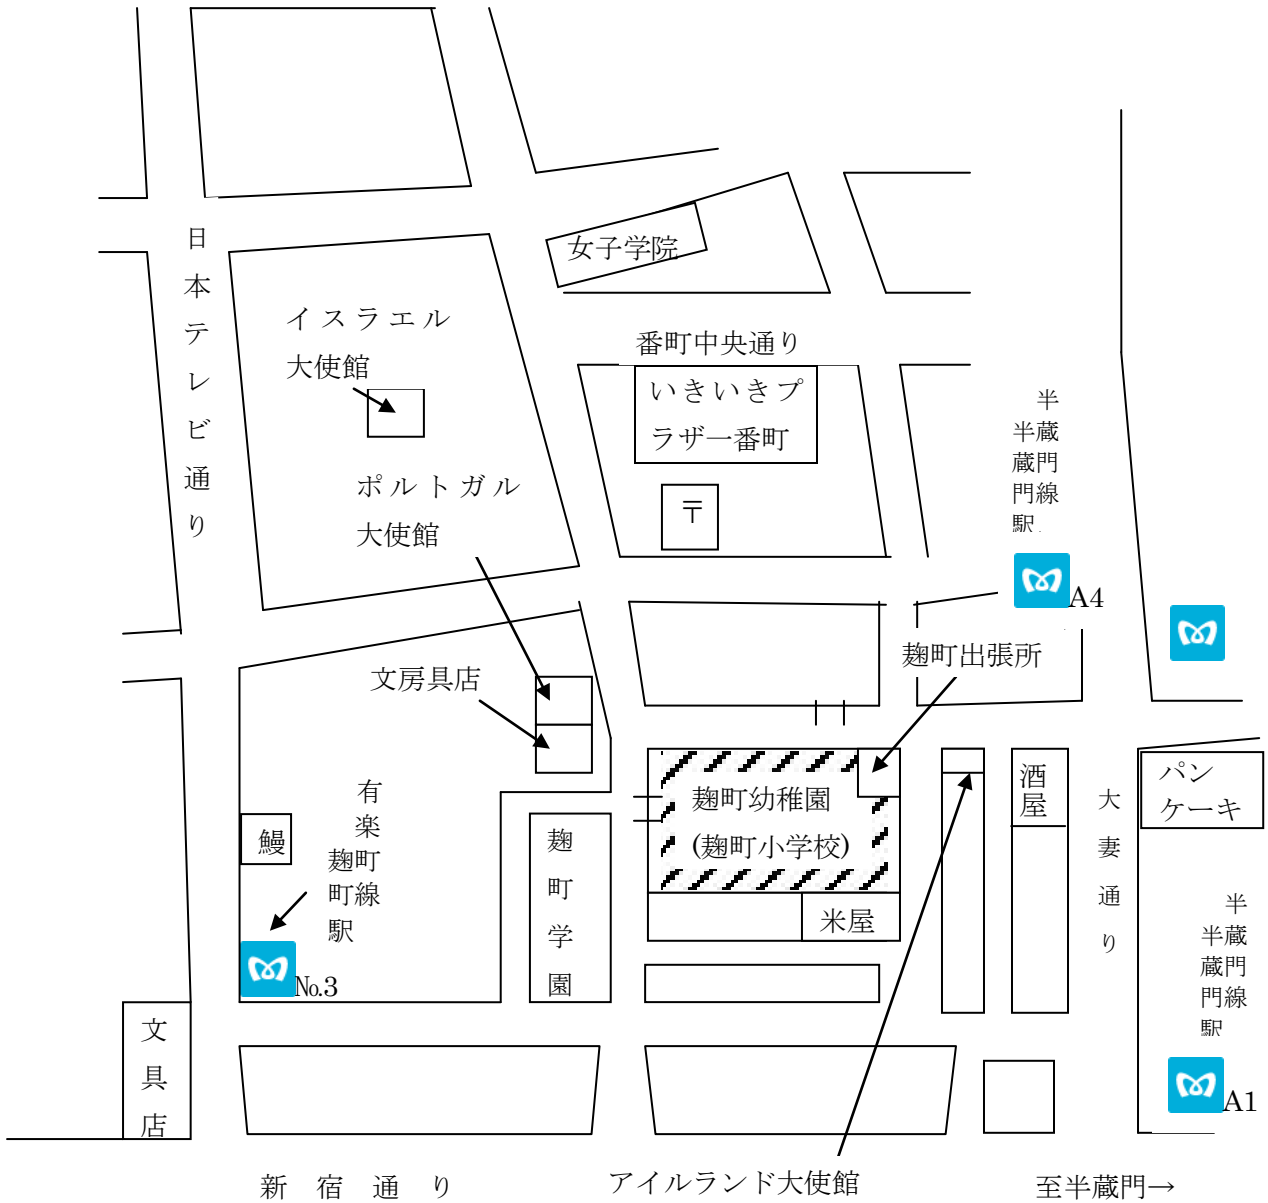

IV 所在地

有楽町線
麹町駅

東京メトロ有楽町線麹町駅 No.3 出口より徒歩 3分
 東京メトロ半蔵門線半蔵門駅 A4 出口より徒歩 3分
 都営新宿線市ヶ谷駅より 徒歩 10分
JR 市ヶ谷駅より 徒歩 10分
JR 四ッ谷駅より バス 晴海埠頭行
 四ッ谷駅前～麹町2丁目 3分
 麹町2丁目～本園 徒歩 2分

千代田区立麹町幼稚園
 千代田区麹町2-8 (3263-7330)